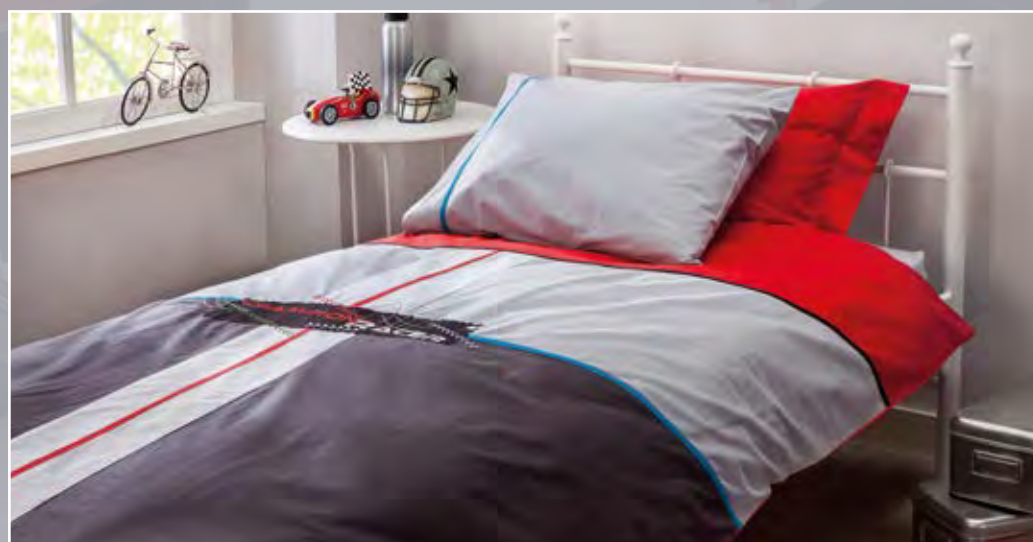

21.12.4758.00 Bed Duvet : 160x216 cm Pillow (1 pc.) : 70x50 cm
GTI Duvet Set (160x216 cm) Bed Sheet : 235x166 cm