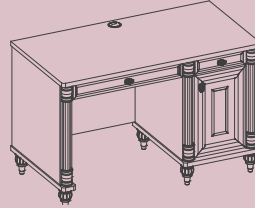

KORKULUK
SAFETY BAR

G/W:90 Y/H:40 D/D:3 cm
20.21.1702.00

GENİŞ KİTAPLIK
LARGE BOOKCASE

G/W:96 Y/H:186,5 D/D:42 cm
20.21.1501.01

DAR KİTAPLIK
MEDIUM BOOKCASE

G/W:58,5 Y/H:186,5 D/D:42 cm
20.21.1502.00

ÇALIŞMA MASASI
STUDY DESK