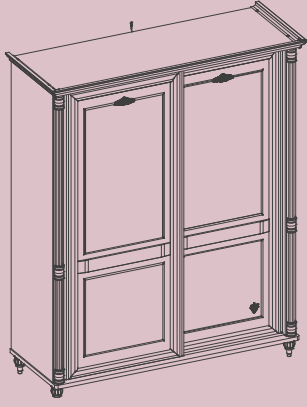

Her iki yüzünde ayrı bir desen sunan Dream Halı, istediğinizde uçan halıya bile dönüşebilir. İşte bu da biz Romantic'lerin sırrı...

Offering a separate pattern on both sides, Dream Carpet can even turn into a flying carpet whenever you want. And that's our secret between the Romantics...

Her adımda
...
keyif

Pleasure in every step...

SÜRGÜLÜ DOLAP
SLIDING WARDROBE

G/W:170,5 Y/H:210 D/D:64,5 cm G/W:132 Y/H:206 D/D:59 cm
20.0.1003.00

SÜRGÜLÜ DOLAP (S)
SLIDING WARDROBE (S)

20.68.1002.00

3 KAPILI DOLAP
3 DOORS WARDROBE