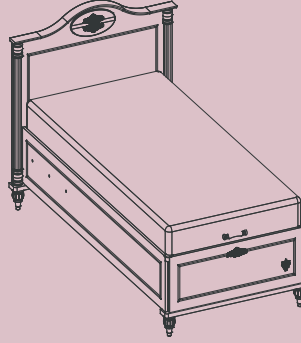

G/W:140,6 Y/H:203,1 D/D:58,4 cm
20.21.1002.03

KUMAŞ BAŞLIKLİ BAZALI KARYOLA (100x200 cm)
FABRIC HEADED BED WITH BASE

G/W:129,5 Y/H:125 D/D:208 cm
20.21.1706.01

KARYOLA (100x200 cm)
BEDSTEAD

G/W:118 Y/H:111,3 D/D:210,3 cm
20.21.1301.00