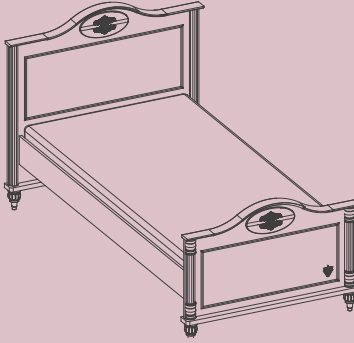

KARYOLA (120x200 cm)
BEDSTEAD

KARYOLA (100x200 cm)
BEDSTEAD

G/W:118 Y/H:111,3 D/D:210,3 cm
20.21.1301.00