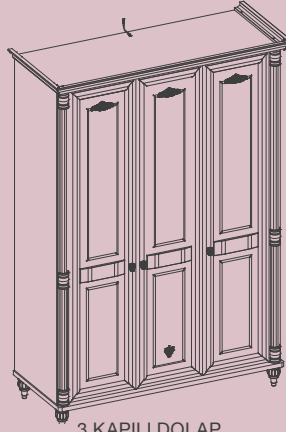

Her adımda
...
keyif

Pleasure in every step...

SÜRGÜLÜ DOLAP
SLIDING WARDROBE

G/W:170,5 Y/H:210 D/D:64,5 cm G/W:132 Y/H:206 D/D:59 cm
20.0.1003.00

SÜRGÜLÜ DOLAP (S)
SLIDING WARDROBE (S)

20.68.1002.00

3 KAPILI DOLAP
3 DOORS WARDROBE

G/W:140,6 Y/H:203,1 D/D:58,4 cm
20.21.1002.03

KUMAŞ BAŞLIKLİ BAZALI KARYOLA (100x200 cm)
FABRIC HEADED BED WITH BASE

G/W:129,5 Y/H:125 D/D:208 cm
20.21.1706.01

KARYOLA (100x200 cm)
BEDSTEAD

G/W:118 Y/H:111,3 D/D:210,3 cm
20.21.1301.00