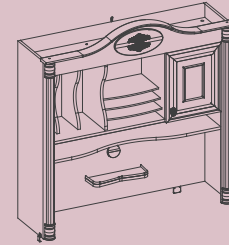

ÇALIŞMA ÜNİTESİ
STUDY UNIT

G/W:117 Y/H:119 D/D:37 cm
20.21.1106.01